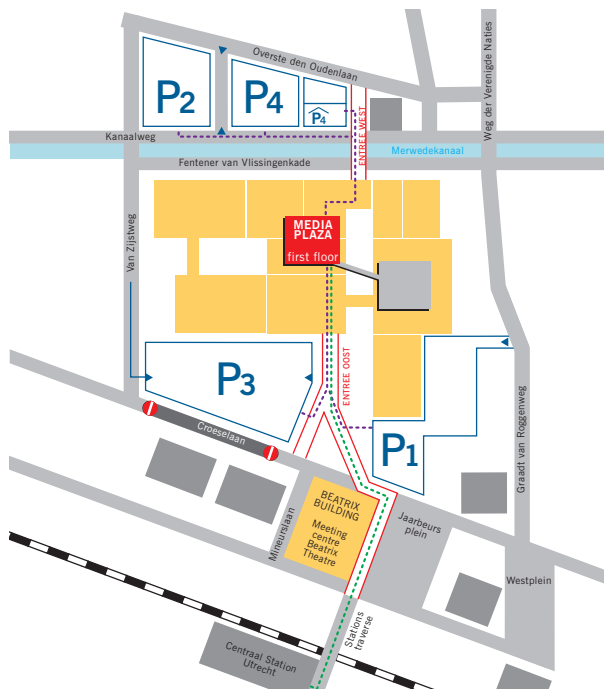

Media Plaza -
Jaarbeurs Utrecht
Croeselaan 6
3521 CA Utrecht
T 00 31 (0)30 295 5881
ontdekmediaplaza.nl